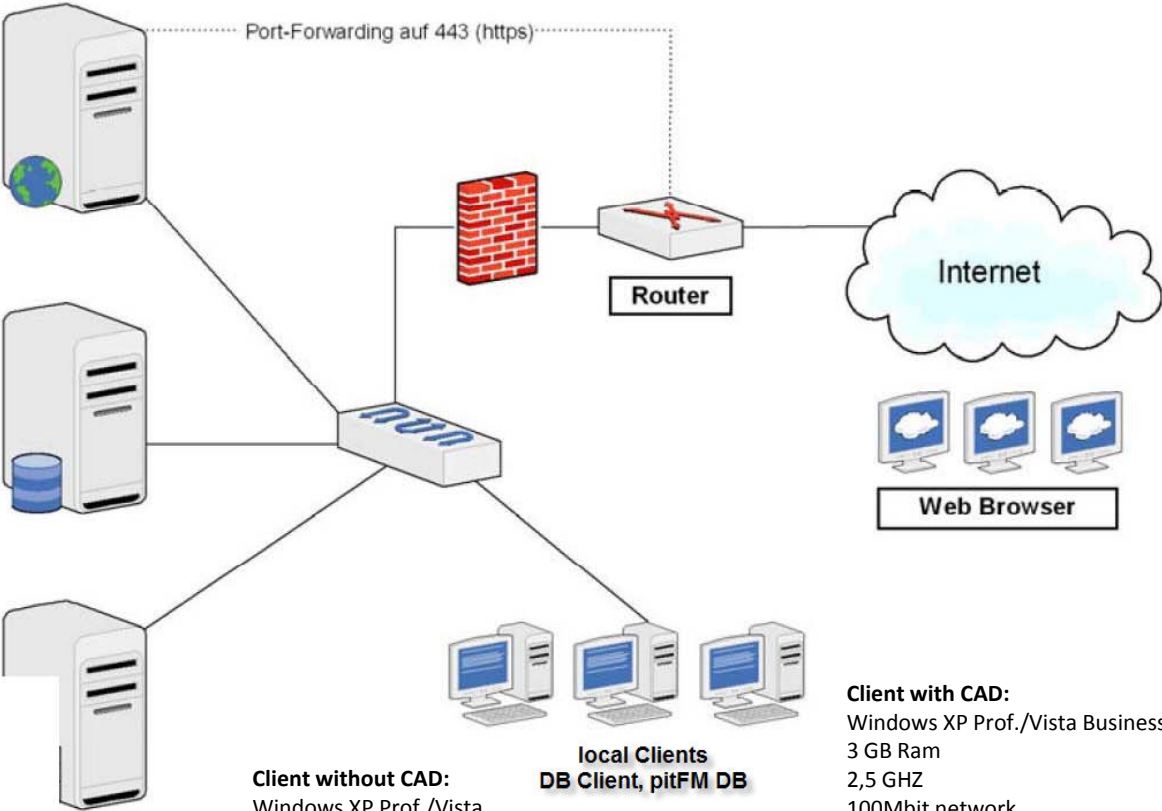

Hardwarevoraussetzungen _pit-Maintain

Operating system:
Windows 2003 Server
or 2008 Server
Webserver: Apache HTTP Server
Prozessor: Dual
Pentium 4 Xenon 2,4 GHz
RAM: 2 GB

Web Server
pitFM Web
DB Client

Operating system: Windows
2003 Server or 2008 Server
Prozessor: Dual Pentium 4
Xenon 2,4 GHz
RAM: 4 GB

DBMS Server
oracle or MSSQL

Operating system: Windows
2003 Server or 2008 Server
Prozessor: Dual Pentium 4
Xenon 2,4 GHz
RAM: 2 GB

File Server
pitFM DB
Documents
CAD Drawings

Client without CAD:
Windows XP Prof./Vista
Business
512 MB Ram
1 GHZ
100Mbit network