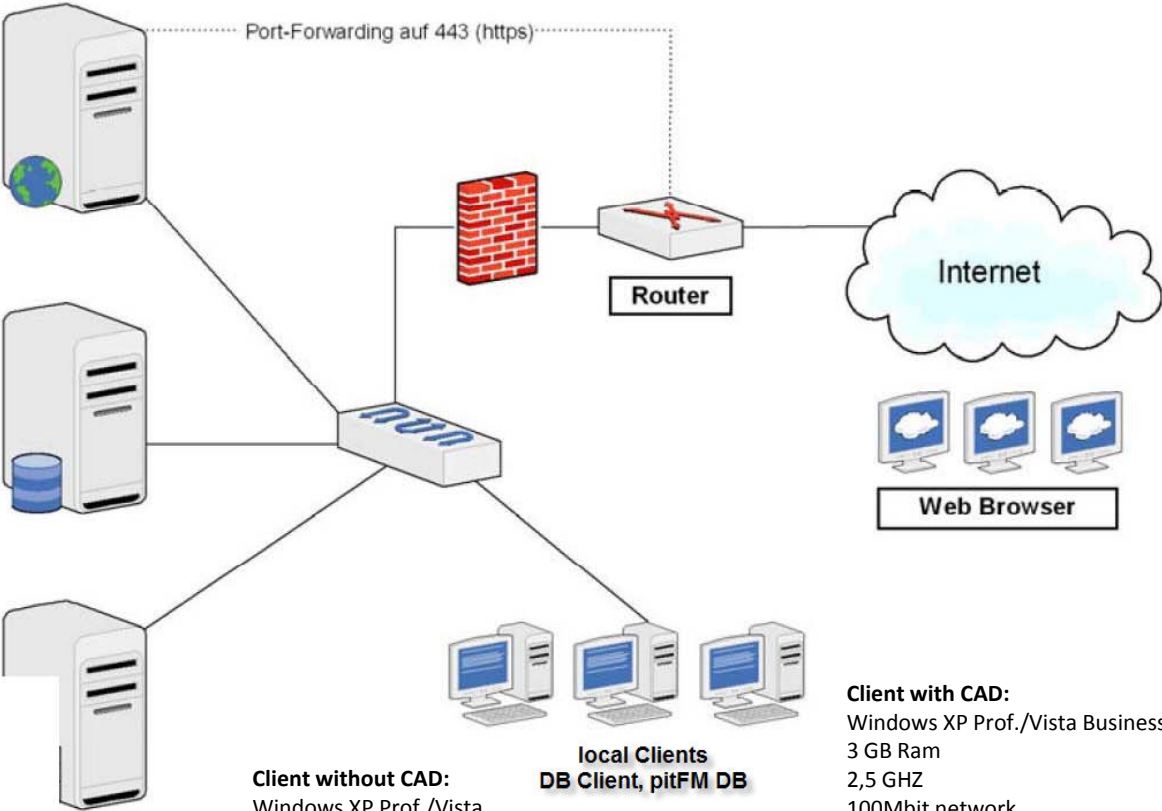

Hardwarevoraussetzungen _pit- Umwelt & Sicherheit

Operating system:
Windows 2003 Server
or 2008 Server
Webserver: Apache HTTP Server
Prozessor: Dual
Pentium 4 Xenon 2,4 GHz
RAM: 2 GB

Web Server
pitFM Web
DB Client

Operating system: Windows
2003 Server or 2008 Server
Prozessor: Dual Pentium 4
Xenon 2,4 GHz
RAM: 4 GB

DBMS Server
oracle or MSSQL

Operating system: Windows
2003 Server or 2008 Server
Prozessor: Dual Pentium 4
Xenon 2,4 GHz
RAM: 2 GB

File Server
pitFM DB
Documents
CAD Drawings

Client without CAD:
Windows XP Prof./Vista
Business
512 MB Ram
1 GHZ
100Mbit network

local Clients
DB Client, pitFM DB

Client with CAD:
Windows XP Prof./Vista Business
3 GB Ram
2,5 GHZ
100Mbit network
Grafikartenspeicher >128 MB